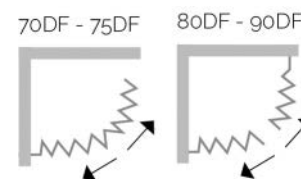

BOX DOCCIA SEMICIRCOLARE A SOFFIETTO MOD. ILARIA LUX

DIANHYDRO®

Materiale PVC
Finiture Profilo bianco, pannello monoparete trasparente
Dimensioni H 185 cm

Specifiche Apertura laterale per le misure 70/75 DF, apertura centrale per le misure 80/90 DF. Scorrimento su cuscinetti.

100-TC-70DF	cm 68-70 Apertura Laterale R38
100-TC-75DF	cm 73-75 Apertura Laterale R38
100-TC-80DF	cm 78-80 Apertura Centrale R55
100-TC-90DF	cm 88-90 Apertura Centrale R55

CHIUSURA
MAGNETICA

Lux